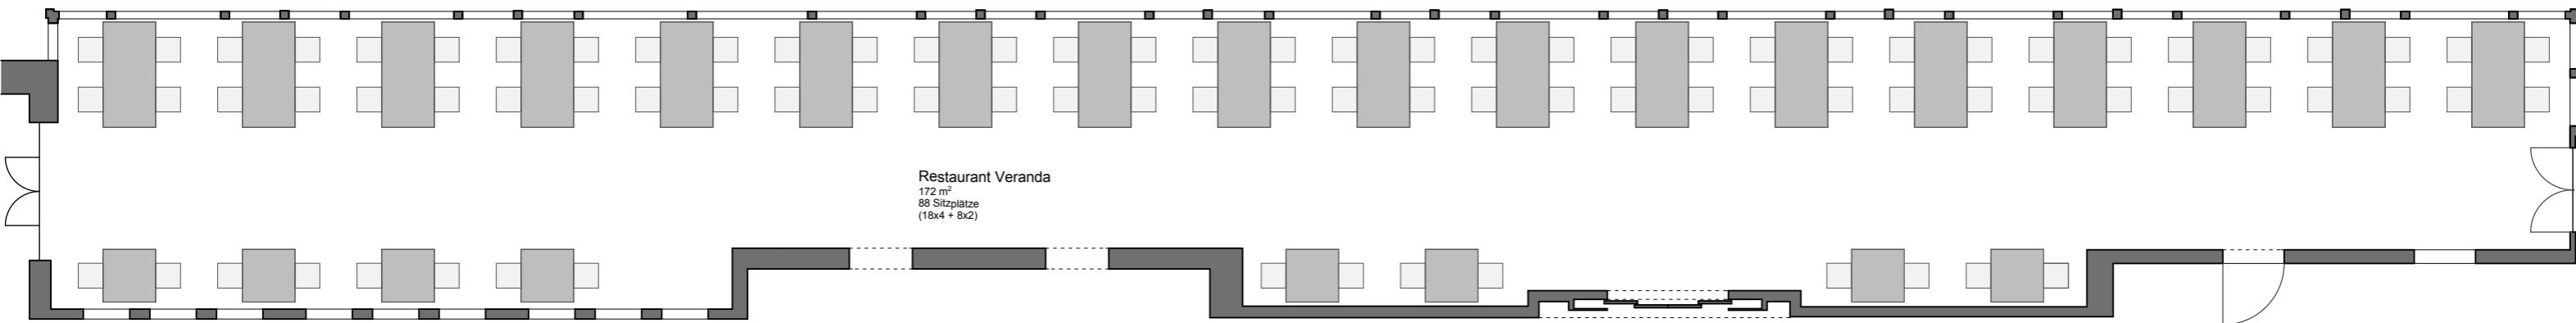

Historischer Speisesaal
109 m²

Historischer Speisesaal-Veranda
79 m²

Restaurant Veranda
172 m²
88 Sitzplätze
(18x4 + 8x2)